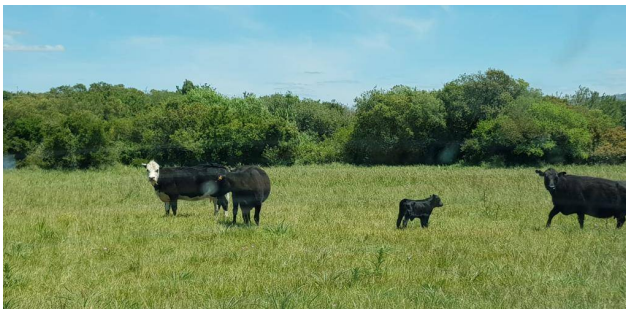

Photo Catalog