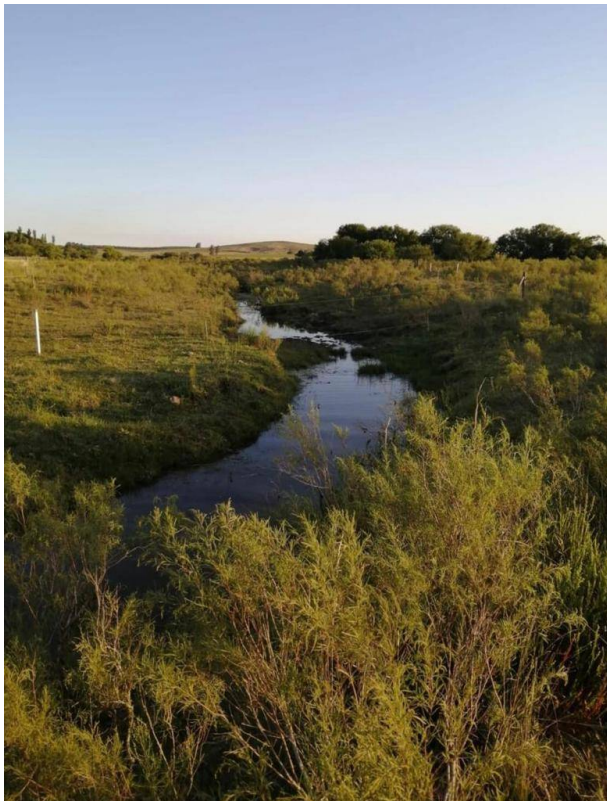

Campo for Sale

camino a estación Solís sin numero Estación Solís, Lavalleja

Sale: US\$ 210,000

Property type: Field

Operation: Sale

- **Land:** 26.0 Hectares
- **Building:** 5.0 sqm
- **Bedrooms:** 2
- **Bathrooms:** 1

- **Land:** regular
- **environments:** 3

-
- Kitchen
 - Electricity
 - Dining Room

Property status

Age: 2017

Without Mortgage: Yes

Description

Location

camino a estación Solís sin numero , Estación Solís, Lavalleja

References

Photo Catalog

Av. Roosevelt y Av. Orlando Pedragosa Sierra, Punta del Este, Maldonado
T 099170152 | contacto@c21eastcoast.com.uy

Property subject to availability.

Price subject to change without notice.