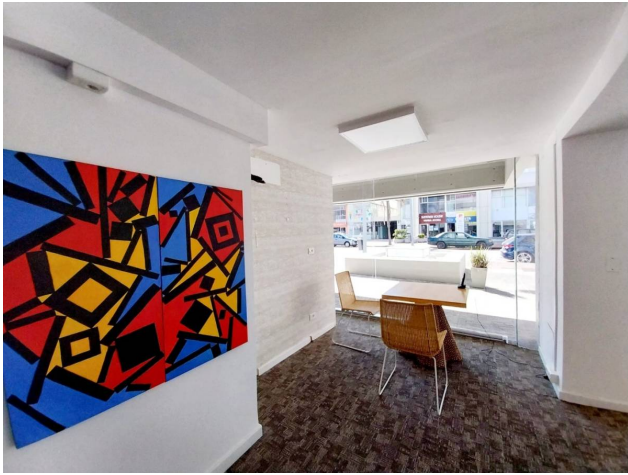

Photo Catalog

Av. Roosevelt y Av. Orlando Pedragosa Sierra, Punta del Este, Maldonado
T 099170152 | contacto@c21eastcoast.com.uy

Property subject to availability.

Price subject to change without notice.

The sending of this file does not commit the parties to the subscription of any legal document. The information and measurements are approximate and must be confirmed with the relevant documentation.