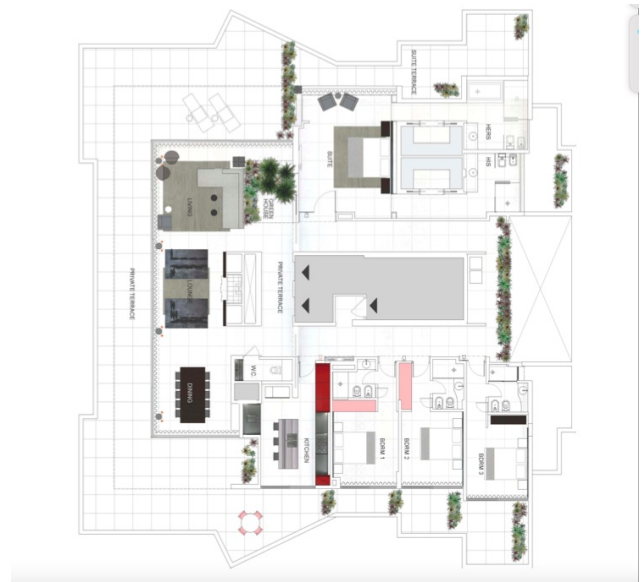

Av. Roosevelt y Av. Orlando Pedragosa Sierra, Punta del Este, Maldonado
T 099170152 | contacto@c21eastcoast.com.uy

Propiedad sujeta a disponibilidad.

Precio sujeto a cambios sin previo aviso.

El envío de esta ficha no compromete a las partes a la suscripción de ningún documento legal. La información y medidas son aproximadas y deberán ratificarse con la documentación pertinente.