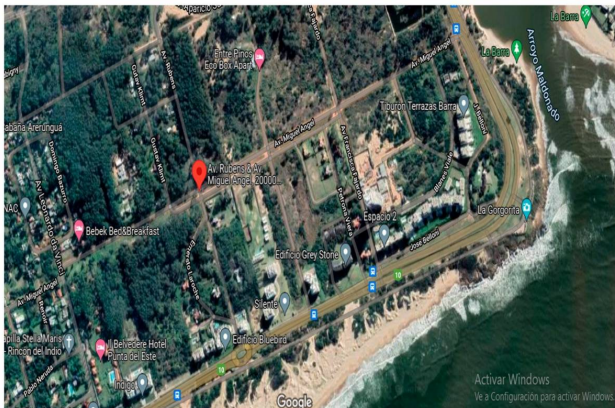

Tipo de operación: Venta

• Terreno: 12.500,0 m²

Estado de la propiedad

Años de Antigüedad:

Descripción

Terreno compuesto por 12 padrones:

10259 - 10258 - 10257 - 10256 - 10255 - 10254 - 10253 - 10252 - 10251 - 10250 - 10249 - 10248

Posibilidad de construir 2 Torres de 25 pisos

M2 del terreno: 12.500 m²

Precio / mt²: 340 m²

Ubicación

Av. Ida Amelia De Lapi 0000 , Punta del Este, Maldonado

Referencias

Catálogo de fotos

FORUM - Av. Prof. Dr. Euclides Peluffo 1649 GSS104, Buceo, Montevideo
T 099170152 | contacto@c21alpha.com.uy | <https://c21alpha.com.uy>