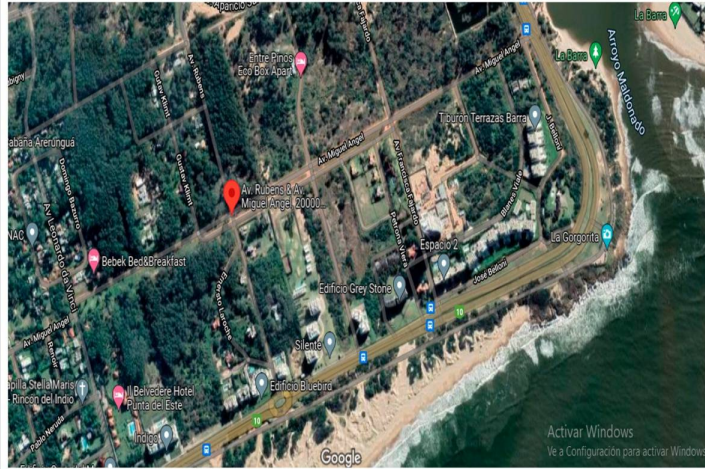

Omar Oyhenart

CENTURY 21.

Alpha

ID: 1534
ooyhenart@c21alpha.com.uy
+59895697995

Terreno en Venta

Av. Ida Amelia De Lapi 0000 Punta del Este, Maldonado

Venta: US\$ 4.250.000

Tipo de propiedad: Terreno

Tipo de operación: Venta

• Terreno: 12.500,0 m²

Estado de la propiedad

Años de Antigüedad:

Descripción

Terreno compuesto por 12 padrones:

10259 - 10258 - 10257 - 10256 - 10255 - 10254 - 10253 - 10252 - 10251 - 10250 - 10249 - 10248

Posibilidad de construir 2 Torres de 25 pisos

M2 del terreno: 12.500 m²

Precio / mt²: 340 m²

Ubicación

Av. Ida Amelia De Lapi 0000 , Punta del Este, Maldonado

Referencias

Catálogo de fotos

FORUM - Av. Prof. Dr. Euclides Peluffo 1649 GSS104, Buceo, Montevideo
T 099170152 | contacto@c21alpha.com.uy | <https://c21alpha.com.uy>