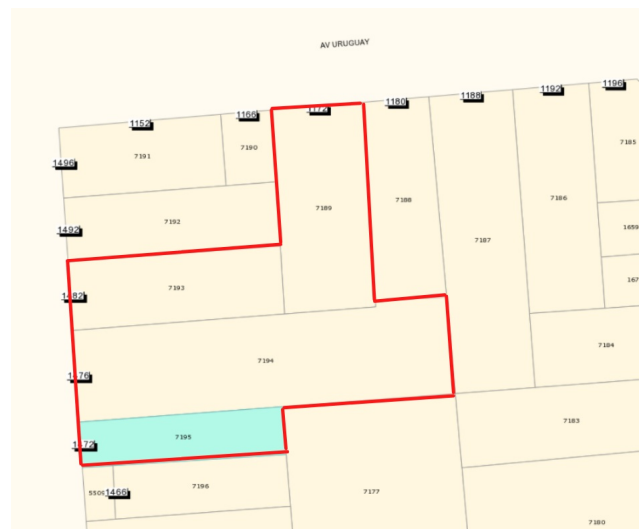

Catálogo de fotos