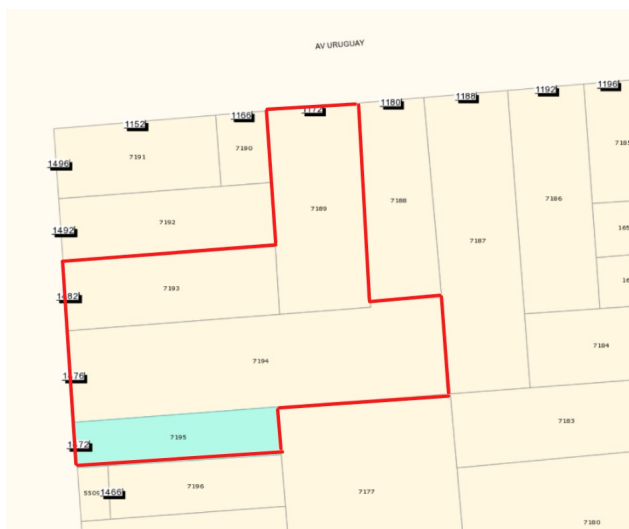

Catálogo de fotos