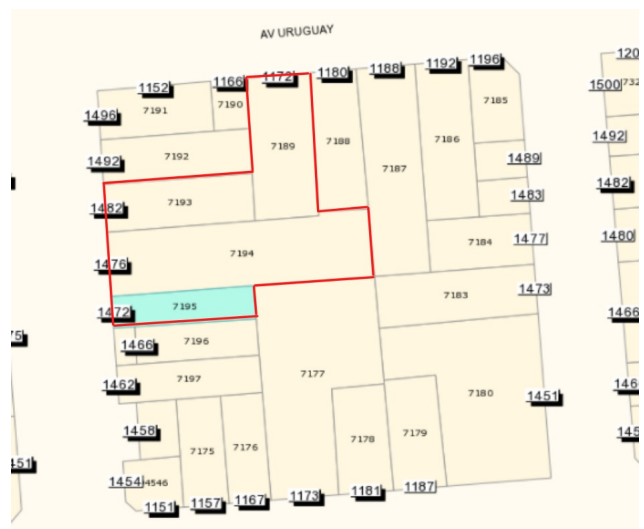

Catálogo de fotos