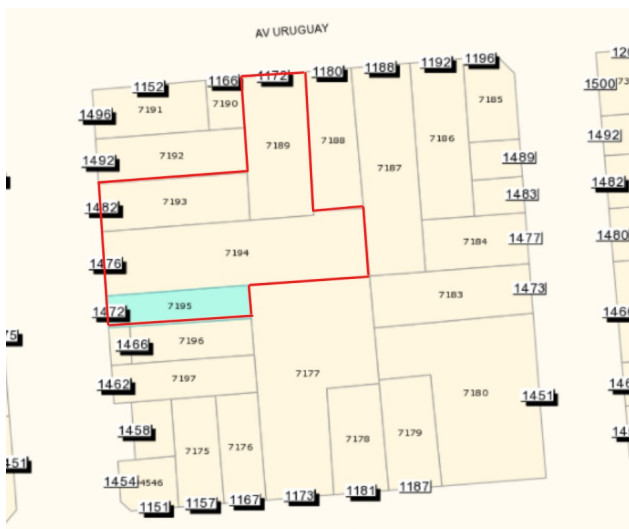

Catálogo de fotos