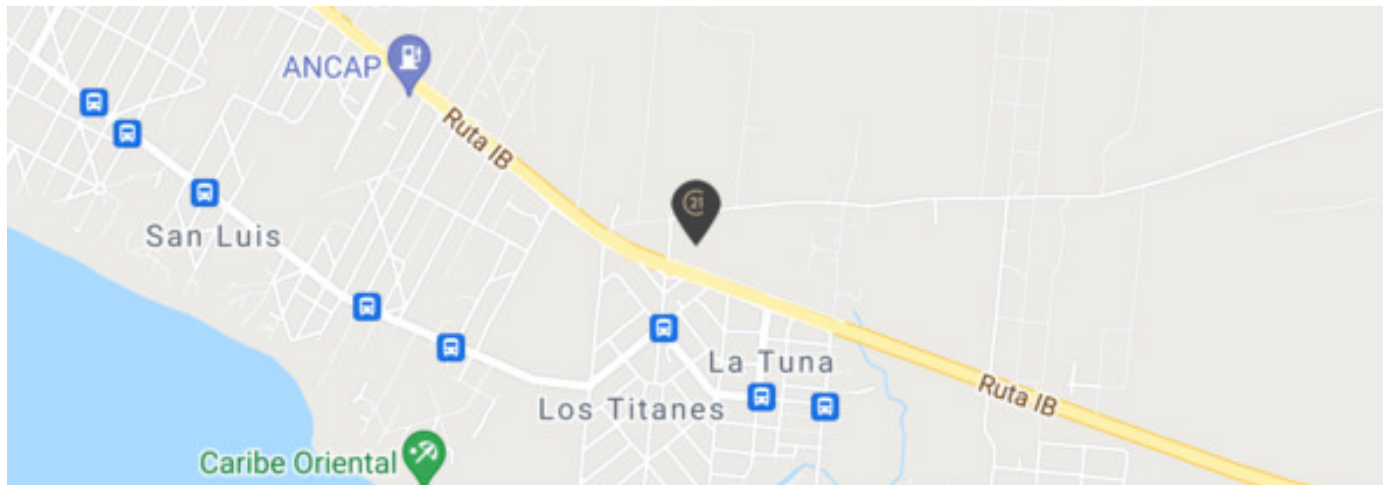

Terreno en Venta

ruta int. km 65 1111 Los Titanes, Canelones

Venta: US\$ 39.500

Tipo de propiedad: Terreno

Tipo de operación: Venta

- **Terreno:** 10.180,0 m²
- **Tipo Terreno:** regular

• Agua

• Electricidad

• Internet

• Teléfono

Estado de la propiedad

Años de Antigüedad:

Descripción

En venta 2 padrones de 5.091 y 5089 m² cada uno (1 hectárea en total) a USD 39.500 cada uno, a 3 cuadras de ruta IB km 65, localidad de La Tuna a 10 cuadras de la playa.

Honorarios inmobiliarios 3% mas IVA.

Ubicación

ruta int. km 65 1111 , Los Titanes, Canelones

Referencias

Catálogo de fotos

FORUM - Av. Prof. Dr. Euclides Peluffo 1649 GSS104, Buceo, Montevideo
T 099170152 | contacto@c21alpha.com.uy | <https://c21alpha.com.uy>