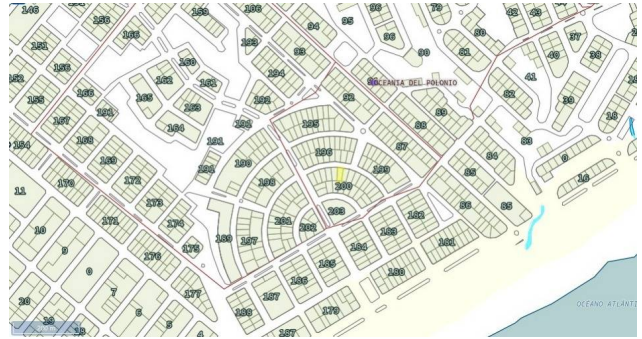

Libre de Gravamen: Si

Descripción

¡OPORTUNIDAD REBAJADO! Venta de terreno en Oceanía del Polonio a metros de la playa.

Oceanía del Polonio se encuentra en el km 254 de la Ruta 10. Es un lugar poco poblado, agreste, con vegetación escasa y tierra fértil.

Es un lugar único que invita al disfrute de la naturaleza y al descanso total.

Se trata de un lote de terreno en Oceanía del Polonio

Padrón N° 50862 cuenta con terreno de 667 m2 totales.

Usos permitidos: Se autoriza el uso residencial de unidades aisladas o conjuntos turísticos, hoteles, apart hoteles u hostales y de restaurantes y servicios afines, compatibles con el uso residencial. Área mínima de predios para edificar: área de los solares resultantes del fraccionamiento original. Para predios con áreas del fraccionamiento original, rigen las siguientes condiciones:

Comisión Inmobiliaria 3% mas IVA.

No te pierdas esta oportunidad!, consulta y agenda tu visita.

Ubicación

, Oceanía del Polonio, Rocha

Referencias

Catálogo de fotos

FORUM - Av. Prof. Dr. Euclides Peluffo 1649 GSS104, Buceo, Montevideo
T 099170152 | contacto@c21alpha.com.uy | https://c21alpha.com.uy