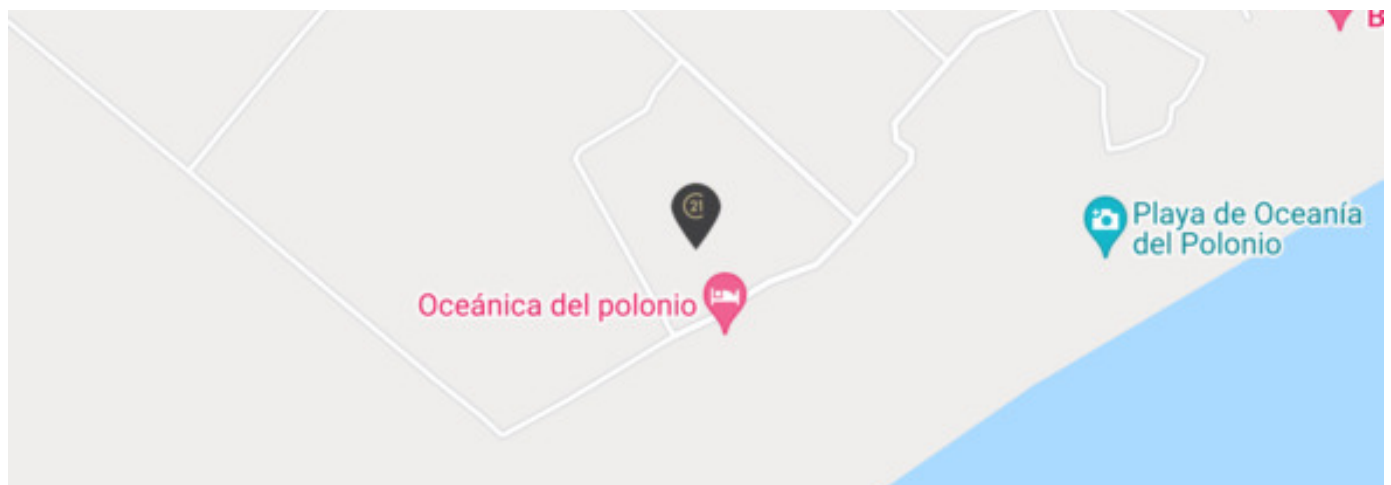

Comisión Inmobiliaria 3% mas IVA.

No te pierdas esta oportunidad!, consulta y agenda tu visita.

Ubicación

, Oceanía del Polonio, Rocha

Referencias

Catálogo de fotos

FORUM - Av. Prof. Dr. Euclides Peluffo 1649 GSS104, Buceo, Montevideo
T 099170152 | contacto@c21alpha.com.uy | https://c21alpha.com.uy