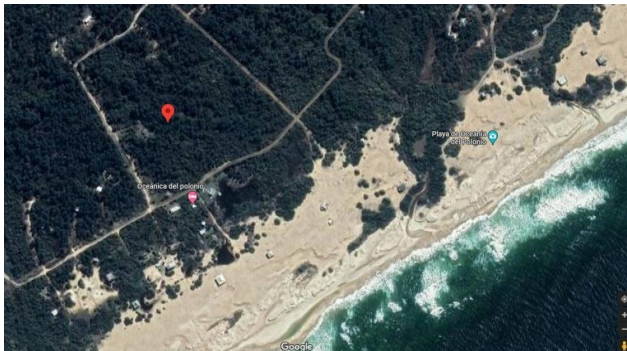

Libre de Gravamen: Si

Descripción

¡OPORTUNIDAD REBAJADO! Venta de terreno en Oceanía del Polonio a metros de la playa.

Oceanía del Polonio se encuentra en el km 254 de la Ruta 10. Es un lugar poco poblado, agreste, con vegetación escasa y tierra fértil.

Es un lugar único que invita al disfrute de la naturaleza y al descanso total.

Se trata de un lote de terreno en Oceanía del Polonio

Padrón N° 50862 cuenta con terreno de 667 m2 totales.

Usos permitidos: Se autoriza el uso residencial de unidades aisladas o conjuntos turísticos, hoteles, apart hoteles u hostales y de restaurantes y servicios afines, compatibles con el uso residencial. Área mínima de predios para edificar: área de los solares resultantes del fraccionamiento original. Para predios con áreas del fraccionamiento original, rigen las siguientes condiciones:

Comisión Inmobiliaria 3% mas IVA.

No te pierdas esta oportunidad!, consulta y agenda tu visita.

Ubicación

, Oceanía del Polonio, Rocha

Referencias

Catálogo de fotos

FORUM - Av. Prof. Dr. Euclides Peluffo 1649 GSS104, Buceo, Montevideo
T 099170152 | contacto@c21alpha.com.uy | https://c21alpha.com.uy