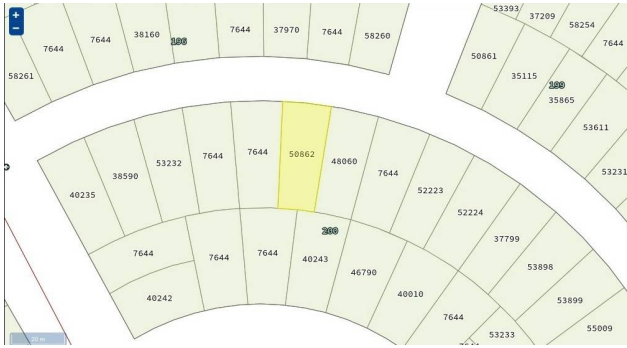

Tipo de operación: Venta

- Terreno: 667,0 m²
- Construcción: 667,0 m²
- Medida del frente: 17,1 m

- Medida del fondo: 39,0 m
- Tipo Terreno: regular

- Agua
- Electricidad

Estado de la propiedad

Años de Antigüedad:

Es un lugar único que invita al disfrute de la naturaleza y al descanso total.

Se trata de un lote de terreno en Oceanía del Polonio

Padrón N° 50862 cuenta con terreno de 667 m2 totales.

Usos permitidos: Se autoriza el uso residencial de unidades aisladas o conjuntos turísticos, hoteles, apart hoteles u hostales y de restaurantes y servicios afines, compatibles con el uso residencial. Área mínima de predios para edificar: área de los solares resultantes del fraccionamiento original. Para predios con áreas del fraccionamiento original, rigen las siguientes condiciones:

Comisión Inmobiliaria 3% mas IVA.

No te pierdas esta oportunidad!, consulta y agenda tu visita.

Ubicación

, Oceanía del Polonio, Rocha

Referencias

Catálogo de fotos

FORUM - Av. Prof. Dr. Euclides Peluffo 1649 GSS104, Buceo, Montevideo
T 099170152 | contacto@c21alpha.com.uy | https://c21alpha.com.uy