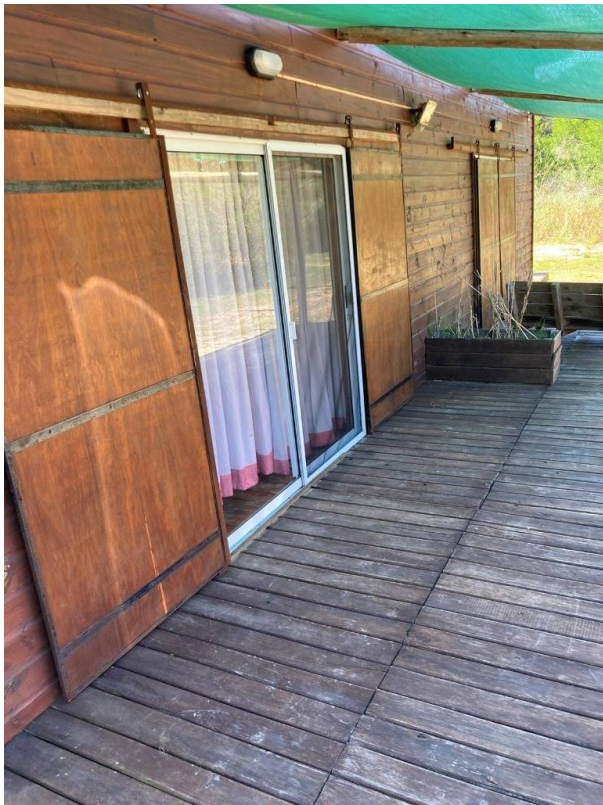

Av. Roosevelt y Av. Orlando Pedragosa Sierra, Punta del Este, Maldonado
T 099170152 | contacto@c21eastcoast.com.uy

Propiedad sujeta a disponibilidad.

Precio sujeto a cambios sin previo aviso.

El envío de esta ficha no compromete a las partes a la suscripción de ningún documento legal. La información y medidas son aproximadas y deberán ratificarse con la documentación pertinente.