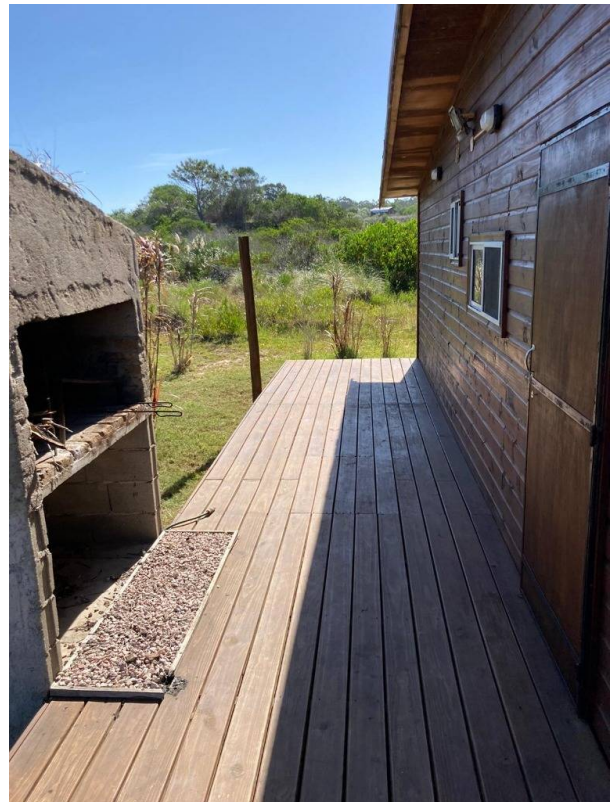

Catálogo de fotos