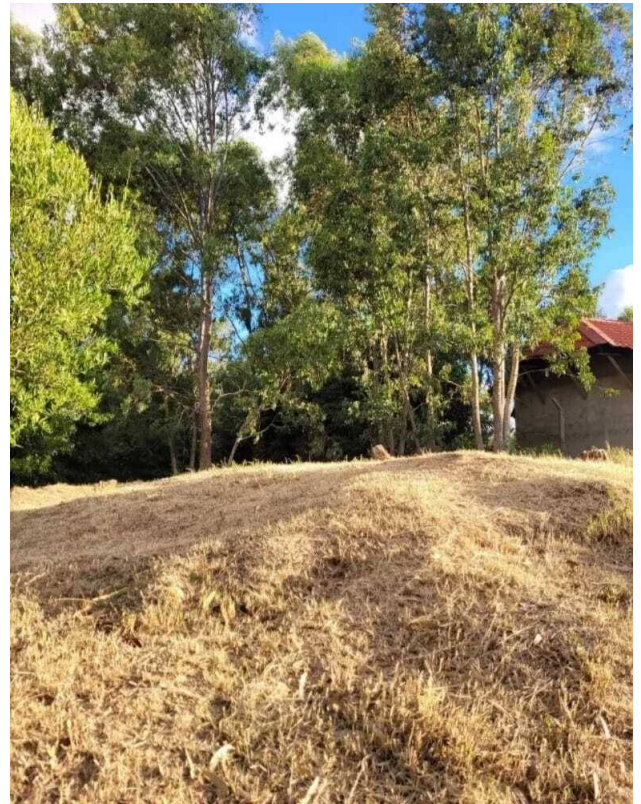

FORUM - Av. Prof. Dr. Euclides Peluffo 1649 GSS104, Buceo, Montevideo
T 099170152 | contacto@c21alpha.com.uy | <https://c21alpha.com.uy>

Propiedad sujeta a disponibilidad.

Precio sujeto a cambios sin previo aviso.

El envío de esta ficha no compromete a las partes a la suscripción de ningún documento legal. La información y medidas son aproximadas y deberán ratificarse con la documentación pertinente.