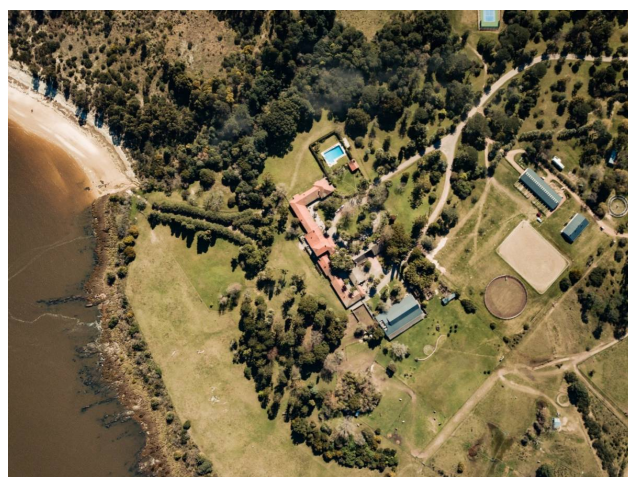

Catálogo de fotos