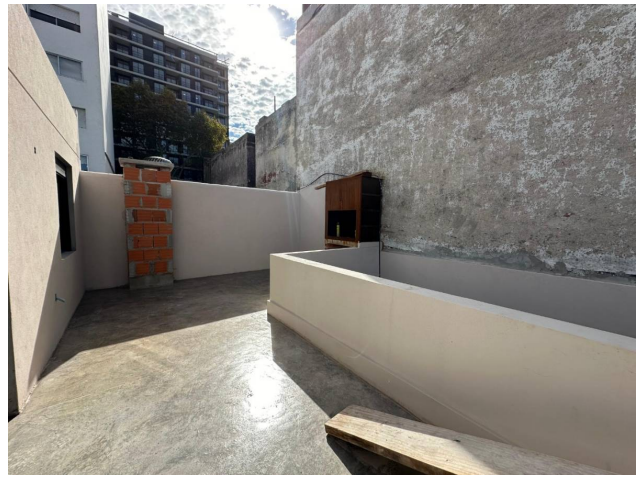

FORUM - Av. Prof. Dr. Euclides Peluffo 1649 GSS104, Buceo, Montevideo
T 099170152 | contacto@c21alpha.com.uy | https://c21alpha.com.uy

Propiedad sujeta a disponibilidad.

Precio sujeta a cambios sin previo aviso.

El envío de esta ficha no compromete a las partes a la suscripción de ningún documento legal. La información y medidas son aproximadas y deberán ratificarse con la documentación pertinente.