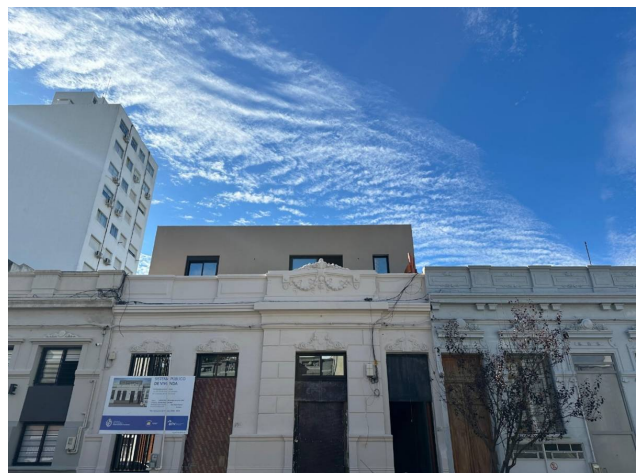

Catálogo de fotos