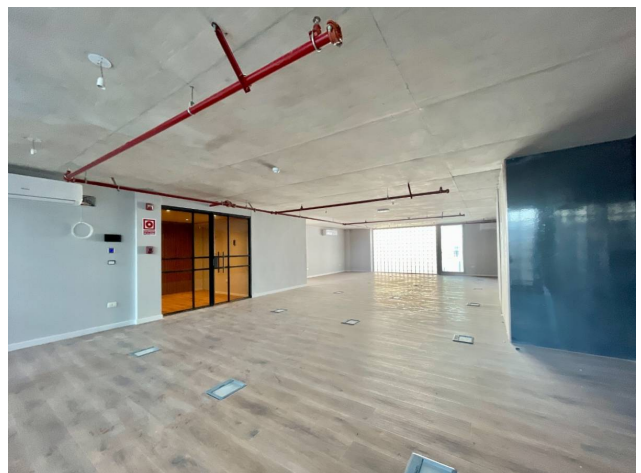

Catálogo de fotos