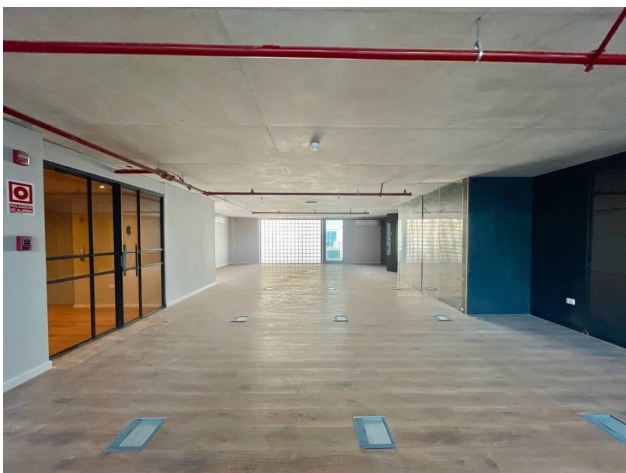

Catálogo de fotos