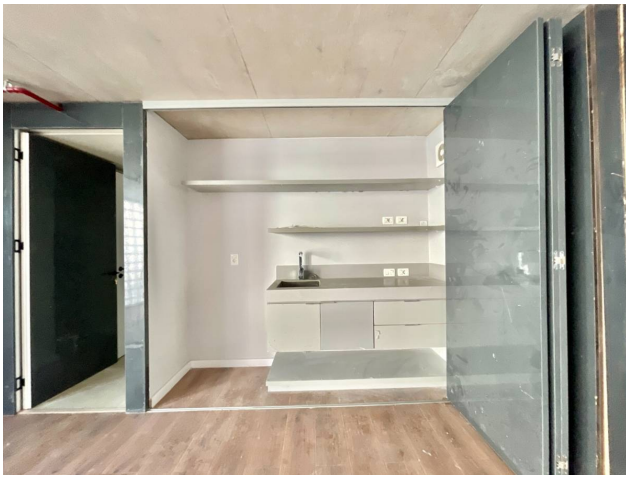

FORUM - Av. Prof. Dr. Euclides Peluffo 1649 GSS104, Buceo, Montevideo
T 099170152 | contacto@c21alpha.com.uy | <https://c21alpha.com.uy>

Propiedad sujeta a disponibilidad.

Precio sujeta a cambios sin previo aviso.

El envío de esta ficha no compromete a las partes a la suscripción de ningún documento legal. La información y medidas son aproximadas y deberán ratificarse con la documentación pertinente.