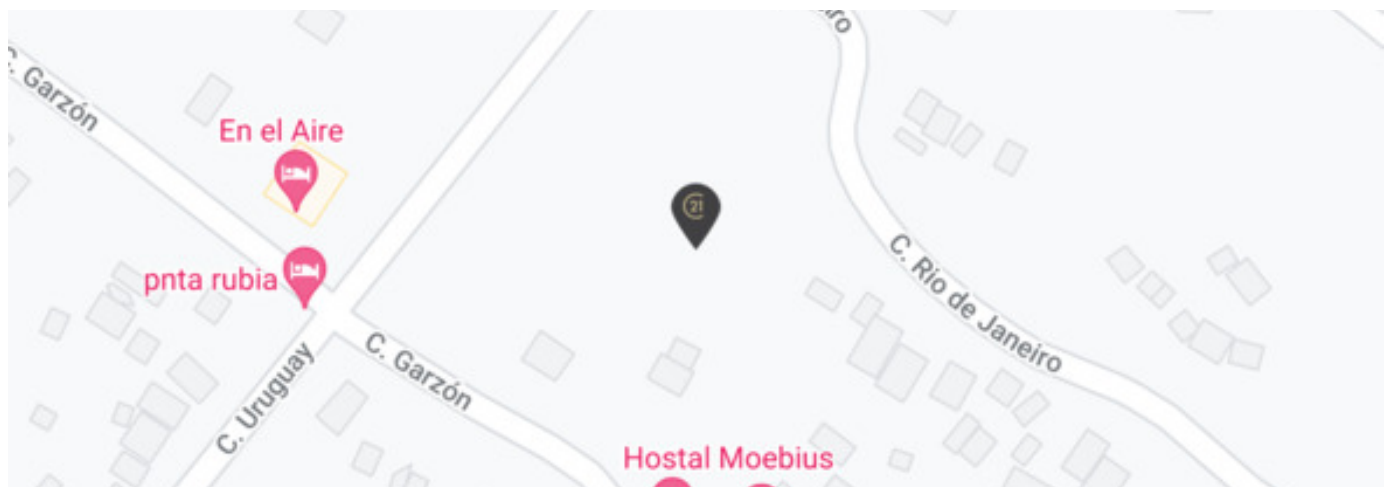

Años de Antigüedad:

Libre de Gravamen: Si

Descripción

Terreno en Punta Rubia, padrón nro 2324 de 562m2 ubicado en calle Castillos, manzana 77.

Punta Rubia está ubicada en el km 230 de la Ruta 10, balneario poco poblado, agreste, con escasa vegetación.

Limita al suroeste con el balneario La Pedrera y al noreste con Santa Isabel de la Pedrera.

Es un lugar único que invita al disfrute de la naturaleza y al descanso total.

Ubicados a una cuadra y media de la playa, La zona cuenta con un encanto natural debido a la presencia de formaciones rocosas que se encuentran entre las más antiguas del mundo, éstas sumadas a un bosque indígena brindando un aspecto particular y encanto agreste.

, Punta Rubia y Santa Isabel de la Pedrera, Rocha

Referencias

Catálogo de fotos

FORUM - Av. Prof. Dr. Euclides Peluffo 1649 GSS104, Buceo, Montevideo
T 099170152 | contacto@c21alpha.com.uy | https://c21alpha.com.uy