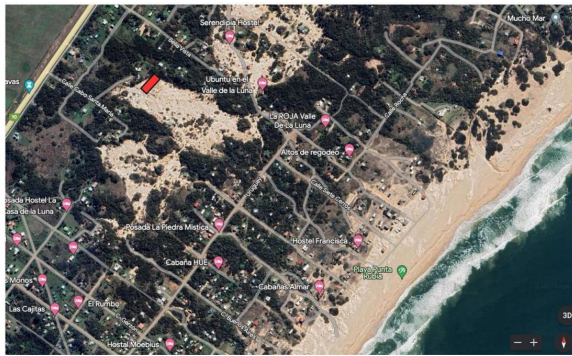

Años de Antigüedad:

Libre de Gravamen: Si

Descripción

Terreno en Punta Rubia, padrón nro 2324 de 562m2 ubicado en calle Castillos, manzana 77.

Punta Rubia está ubicada en el km 230 de la Ruta 10, balneario poco poblado, agreste, con escasa vegetación.

Limita al suroeste con el balneario La Pedrera y al noreste con Santa Isabel de la Pedrera.

Es un lugar único que invita al disfrute de la naturaleza y al descanso total.

Ubicados a una cuadra y media de la playa, La zona cuenta con un encanto natural debido a la presencia de formaciones rocosas que se encuentran entre las más antiguas del mundo, éstas sumadas a un bosque indígena brindando un aspecto particular y encanto agreste.

, Punta Rubia y Santa Isabel de la Pedrera, Rocha

Referencias

Catálogo de fotos

FORUM - Av. Prof. Dr. Euclides Peluffo 1649 GSS104, Buceo, Montevideo
T 099170152 | contacto@c21alpha.com.uy | https://c21alpha.com.uy