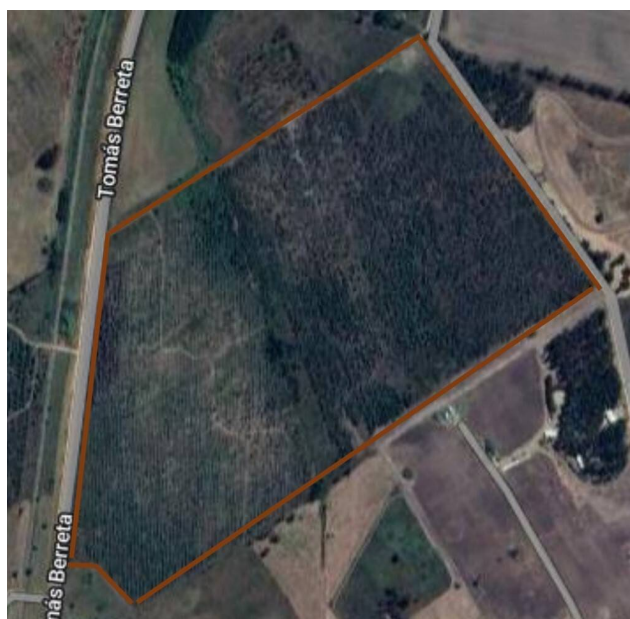

Terreno en Venta

Sauce, Canelones

Venta: US\$ 178.000

Tipo de propiedad: Terreno

Tipo de operación: Venta

-
- **Terreno:** 20,0 Hectáreas

Estado de la propiedad

Años de Antigüedad:

Descripción

Chacra en venta - 20 hás - entre Toledo y Sauce a pocos km de todos los servicios - Arbolado, sin construcciones. Ideal para inversion - Coordine su visita!

Ubicación
, Sauce, Canelones

Referencias

Catálogo de fotos

Av. Roosevelt y Av. Orlando Pedragosa Sierra, Punta del Este, Maldonado
T 099170152 | contacto@c21eastcoast.com.uy

Propiedad sujeta a disponibilidad.

Precio sujeto a cambios sin previo aviso.