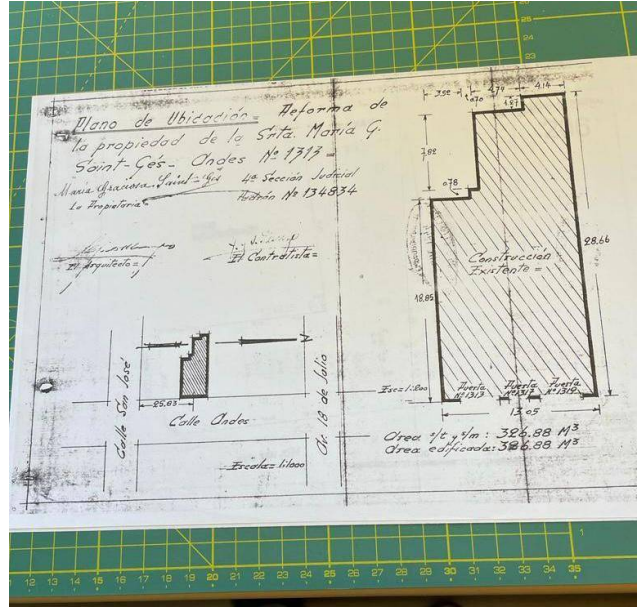

Catálogo de fotos

FORUM - Av. Prof. Dr. Euclides Peluffo 1649 GSS104, Buceo, Montevideo
T 099170152 | contacto@c21alpha.com.uy | <https://c21alpha.com.uy>

Propiedad sujeta a disponibilidad.

Precio sujeta a cambios sin previo aviso.

El envío de esta ficha no compromete a las partes a la suscripción de ningún documento legal. La información y medidas son aproximadas y deberán ratificarse con la documentación pertinente.