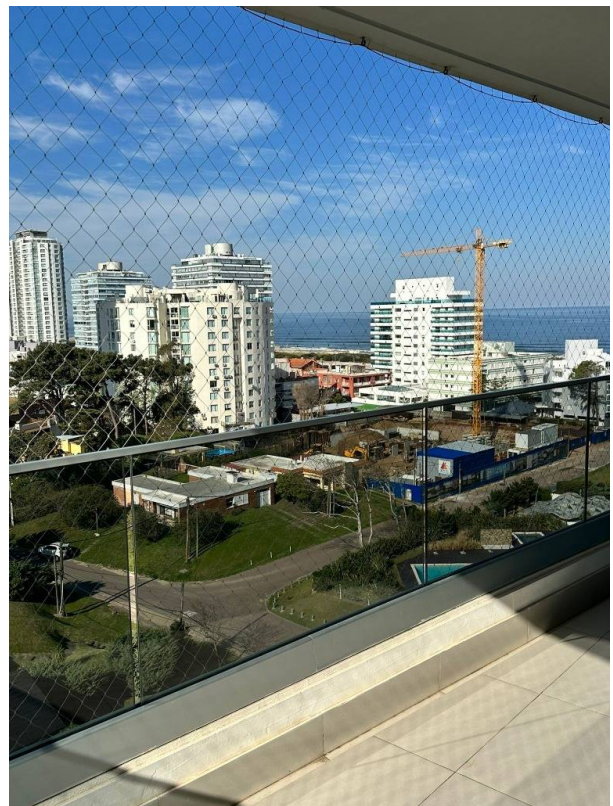

Catálogo de fotos