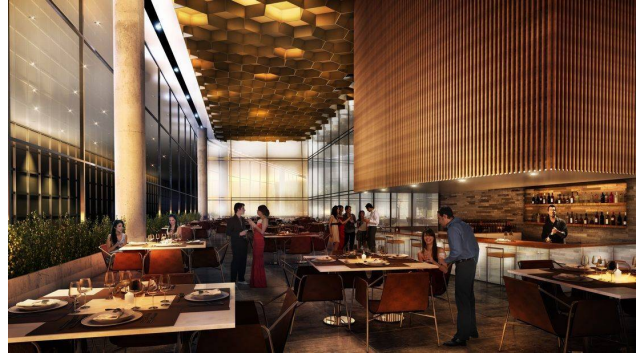

Av. Roosevelt y Av. Orlando Pedragosa Sierra, Punta del Este, Maldonado
T 099170152 | contacto@c21eastcoast.com.uy

Propiedad sujeta a disponibilidad.

Precio sujeta a cambios sin previo aviso.

El envío de esta ficha no compromete a las partes a la suscripción de ningún documento legal. La información y medidas son aproximadas y deberán ratificarse con la documentación pertinente.