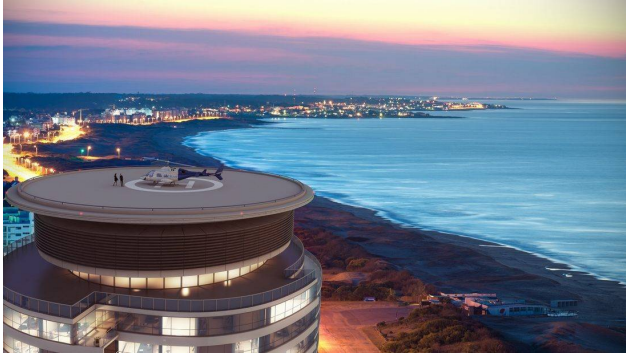

Av. Roosevelt y Av. Orlando Pedragosa Sierra, Punta del Este, Maldonado
T 099170152 | contacto@c21eastcoast.com.uy

Propiedad sujeta a disponibilidad.

Precio sujeta a cambios sin previo aviso.

El envío de esta ficha no compromete a las partes a la suscripción de ningún documento legal. La información y medidas son aproximadas y deberán ratificarse con la documentación pertinente.