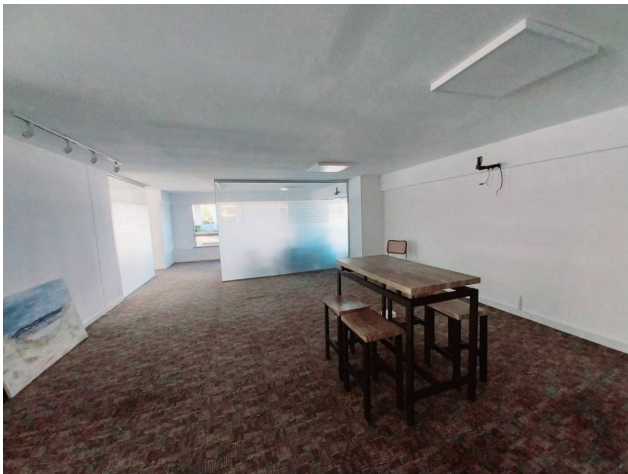

Alquiler: US\$ 2.500

Tipo de propiedad: Oficinas

Tipo de operación: Alquiler

- **Terreno:** 200,0 m²
- **Construcción:** 200,0 m²
- **Baños:** 2
- **Cocheras:** 1
- **Edo. Conservación:** Muy Bueno

- | | | | |
|----------------|-------------------|-------------|--------------|
| • Cocina | • Acepta Mascotas | • Agua | • Cable |
| • Electricidad | • Internet | • Pavimento | • Escritorio |

Estado de la propiedad

Provincia/Región: Muy Bueno

Años de Antigüedad: 2000

Libre de Gravamen: Si

Descripción

Gran oportunidad de local super amplio en dos plantas de 100 mtrs2 cada una-

Oficinas,call center,bancos-

Pose cochera , amplio vidriado a la calle,cocina y demas comodidades-

Consulta a nuestros asesores-

Ubicación

ROOSVELT 17 , Punta del Este, Maldonado

Referencias

Catálogo de fotos

Av. Roosevelt y Av. Orlando Pedragosa Sierra, Punta del Este, Maldonado
T 099170152 | contacto@c21eastcoast.com.uy