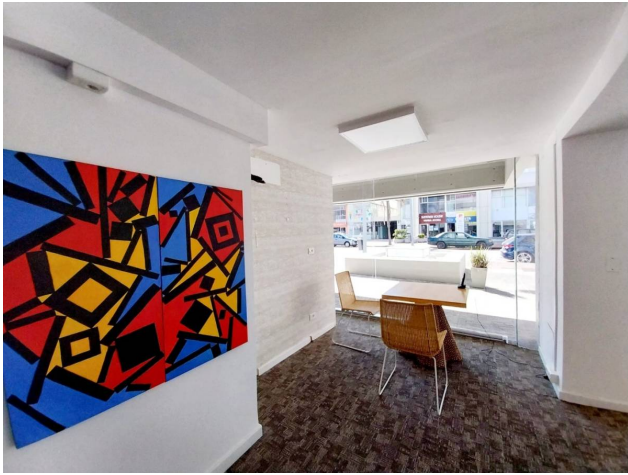

Alquiler: US\$ 2.500

Tipo de propiedad: Oficinas

Tipo de operación: Alquiler

- **Terreno:** 200,0 m²
- **Construcción:** 200,0 m²
- **Baños:** 2
- **Cocheras:** 1
- **Edo. Conservación:** Muy Bueno

- | | | | |
|----------------|-------------------|-------------|--------------|
| • Cocina | • Acepta Mascotas | • Agua | • Cable |
| • Electricidad | • Internet | • Pavimento | • Escritorio |

Estado de la propiedad

Provincia/Región: Muy Bueno

Años de Antigüedad: 2000

Libre de Gravamen: Si

Descripción

Gran oportunidad de local super amplio en dos plantas de 100 mtrs2 cada una-

Oficinas,call center,bancos-

Pose cochera , amplio vidriado a la calle,cocina y demas comodidades-

Consulta a nuestros asesores-

Ubicación

ROOSVELT 17 , Punta del Este, Maldonado

Referencias

Catálogo de fotos

Av. Roosevelt y Av. Orlando Pedragosa Sierra, Punta del Este, Maldonado
T 099170152 | contacto@c21eastcoast.com.uy