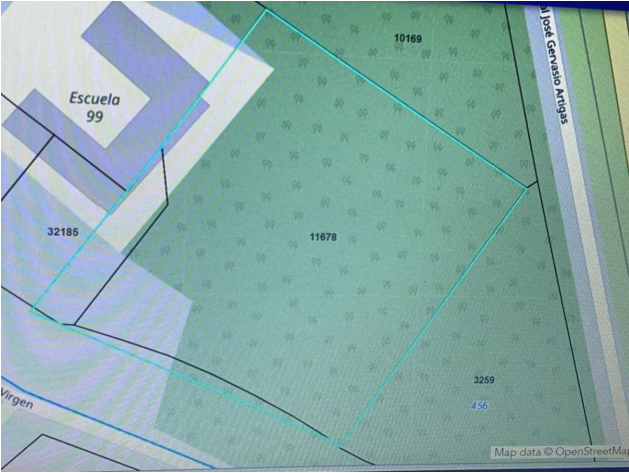

Venta: US\$ 2.200.000

Tipo de propiedad: Terreno

Tipo de operación: Venta

- **Terreno:** 10.456,0 m²
- **Construcción:** 10.456,0 m²

- | | | | |
|----------------------|---------------|------------|-------------|
| • No Acepta Mascotas | • Agua | • Cable | • Cloaca |
| • Electricidad | • Gas natural | • Internet | • Pavimento |
| • Teléfono | | | |

Se escuchan ofertas, se financia directo, la superficie consta de dos padrones- Ideal inveros múltiples opciones de negocios entre ellos locales, apartamentos y demás-

Ubicación

ROOSVELT 17 , Punta del Este, Maldonado

Referencias

Catálogo de fotos

Ocupación: Bloques bajos:	
F.O.S SS.:	40%
F.O.S.:	20%
F.O.S.V:	60%
F.O.T.:	60%

Av. Roosevelt y Av. Orlando Pedragosa Sierra, Punta del Este, Maldonado
T 099170152 | contacto@c21eastcoast.com.uy