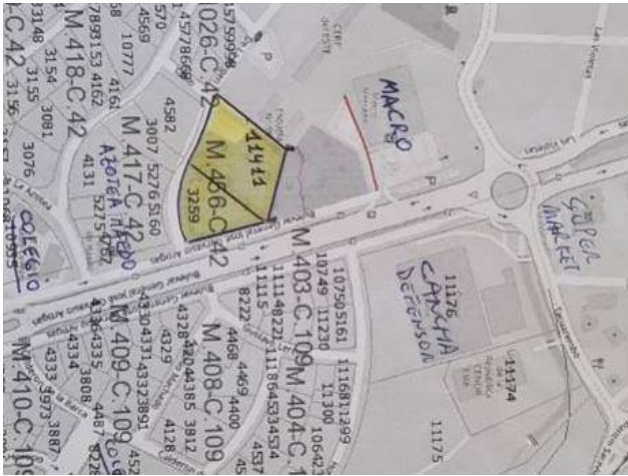

Estado de la propiedad

Años de Antigüedad: 2023

Libre de Gravamen: Si

Descripción

Aprovecha la oportunidad de adquirir el último lote de gran superficie en la exponencial zona de crecimiento del Macro Mercado en Boulevard Artigas. ¡Invierte en un espacio privilegiado con potencial para desarrollo en una ubicación estratégica!

Se escuchan ofertas, se financia directo, la superficie consta de dos padrones- Ideal inveros múltiples opciones de negocios entre ellos locales, apartamentos y demás-

Ubicación

ROOSVELT 17 , Punta del Este, Maldonado

Referencias

Catálogo de fotos

Ocupación: Bloques bajos:	
F.O.S SS.:	40%
F.O.S.:	20%
F.O.S.V:	60%
F.O.T.:	60%

Av. Roosevelt y Av. Orlando Pedragosa Sierra, Punta del Este, Maldonado
T 099170152 | contacto@c21eastcoast.com.uy