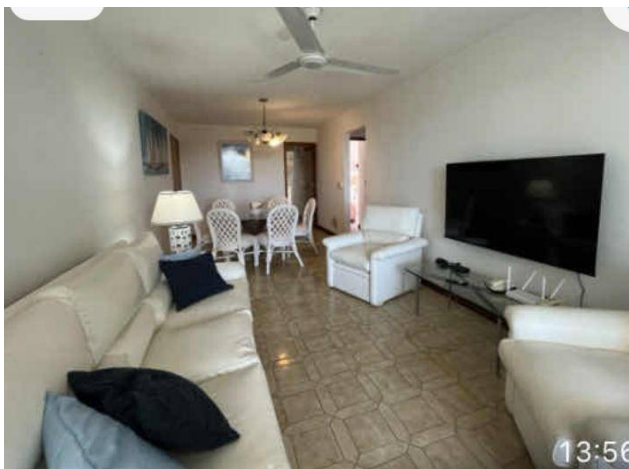

Catálogo de fotos