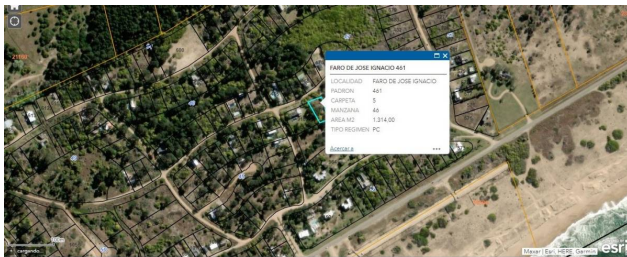

Terreno en Venta

[https://www.google.com/maps/place/20402+Arenas+de+Jos%C3%A9+Ignacio,+Departamento+de+Mal](https://www.google.com/maps/place/20402+Arenas+de+Jos%C3%A9+Ignacio,+Departamento+de+Maldonado)
2000 Arenas de José Ignacio, Maldonado

Venta: US\$ 186.000

Tipo de propiedad: Terreno

Tipo de operación: Venta

- **Terreno:** 1.214,0 m²
- **ambientes:** 1

Estado de la propiedad

Años de Antigüedad: 0

Descripción

Lote ubicado en zona en constante crecimiento de casas, posadas y gastronomía. Rodeado de arboles y muy tranquilo.

A solo 5 minutos de José Ignacio y a 500 mts de la playa.

Superficie total: 1314 mts²

Ubicación

<https://www.google.com/maps/place/20402+Arenas+de+Jos%C3%A9+Ignacio,+Departamento+de+Maldo+2000,+Arenas+de+José+Ignacio,+Maldonado>

Referencias

Catálogo de fotos

Av. Roosevelt y Av. Orlando Pedragosa Sierra, Punta del Este, Maldonado
T 099170152 | contacto@c21eastcoast.com.uy

Propiedad sujeta a disponibilidad.

Precio sujeto a cambios sin previo aviso.