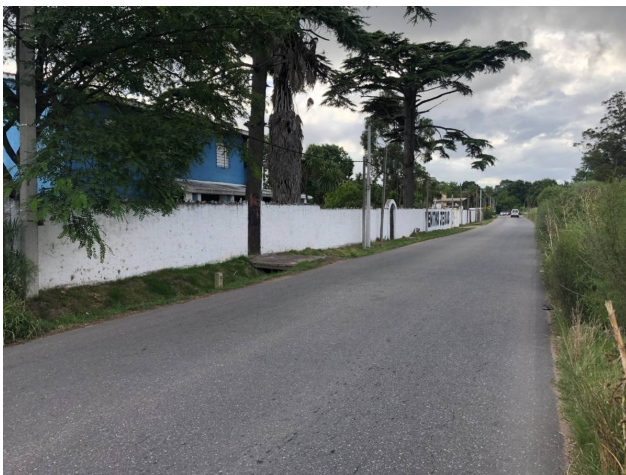

Catálogo de fotos