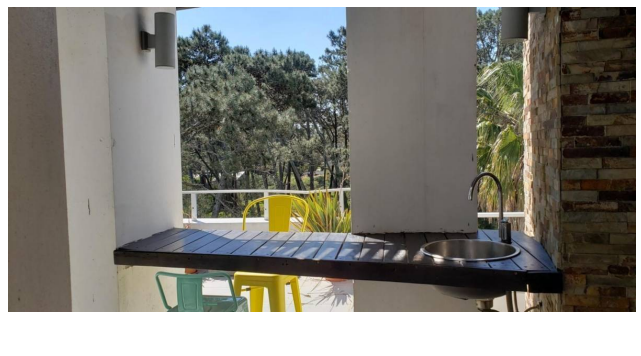

Av. Roosevelt y Av. Orlando Pedragosa Sierra, Punta del Este, Maldonado
T 099170152 | contacto@c21eastcoast.com.uy

Propiedad sujeta a disponibilidad.

Precio sujeta a cambios sin previo aviso.

El envío de esta ficha no compromete a las partes a la suscripción de ningún documento legal. La información y medidas son aproximadas y deberán ratificarse con la documentación pertinente.