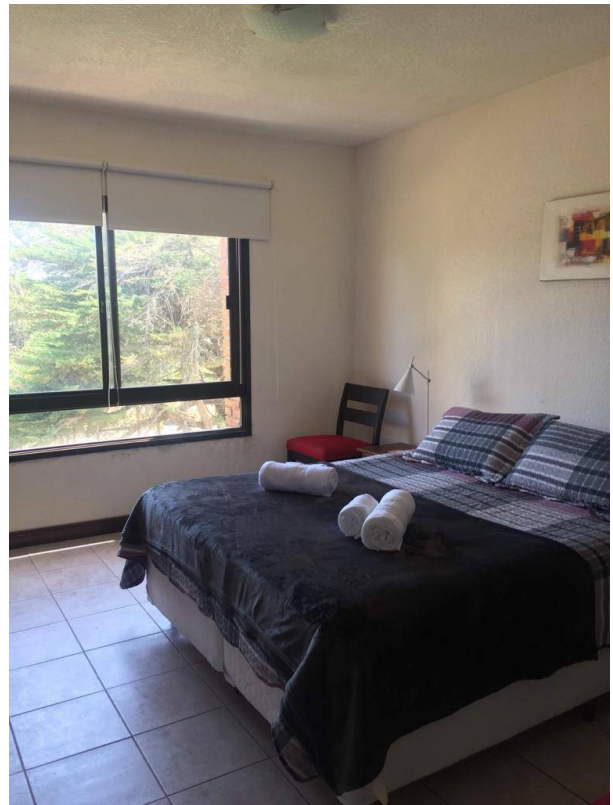

Av. Roosevelt y Av. Orlando Pedragosa Sierra, Punta del Este, Maldonado
T 099170152 | contacto@c21eastcoast.com.uy

Propiedad sujeta a disponibilidad.

Precio sujeta a cambios sin previo aviso.

El envío de esta ficha no compromete a las partes a la suscripción de ningún documento legal. La información y medidas son aproximadas y deberán ratificarse con la documentación pertinente.