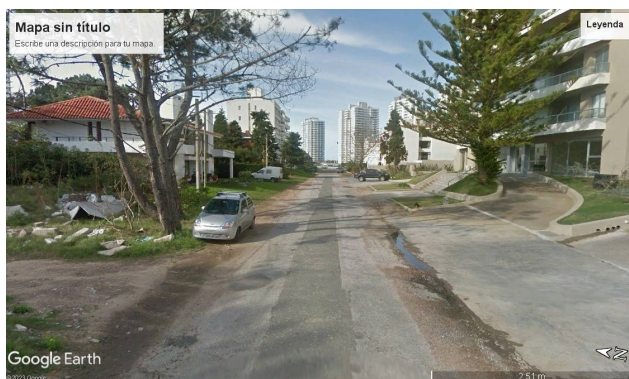

Jose Gabriel Germinario
Regadío

CENTURY 21.
East Coast

ID: 8201
ggerminario@c21eastcoast.com.uy
+59894383260

Terreno en Venta

Leyenda Patria entre Juan Zorrilla de San Martín y Patagonia 1 Punta del Este, Maldonado

El terreno se ubica próximo a una de las avenidas más importantes de la ciudad, Av. Franklin D. Roosevelt, con una superficie de 3728,56 m². Una oportunidad ideal de inversión con la posibilidad de desarrollar un proyecto de viviendas u hotelero.

Ubicación

Leyenda Patria entre Juan Zorrilla de San Martín y Patagonia 1, Punta del Este, Maldonado

Referencias

Catálogo de fotos

Av. Roosevelt y Av. Orlando Pedragosa Sierra, Punta del Este, Maldonado
T 099170152 | contacto@c21eastcoast.com.uy