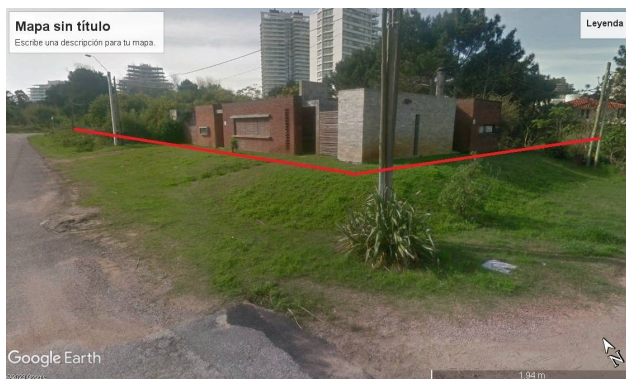

Jose Gabriel Germinario
Regadío

CENTURY 21.
East Coast

ID: 8201
ggerminario@c21eastcoast.com.uy
+59894383260

Terreno en Venta

Leyenda Patria entre Juan Zorrilla de San Martín y Patagonia 1 Punta del Este, Maldonado

El terreno se ubica próximo a una de las avenidas más importantes de la ciudad, Av. Franklin D. Roosevelt, con una superficie de 3728,56 m². Una oportunidad ideal de inversión con la posibilidad de desarrollar un proyecto de viviendas u hotelero.

Ubicación

Leyenda Patria entre Juan Zorrilla de San Martín y Patagonia 1, Punta del Este, Maldonado

Referencias

Catálogo de fotos

Av. Roosevelt y Av. Orlando Pedragosa Sierra, Punta del Este, Maldonado
T 099170152 | contacto@c21eastcoast.com.uy