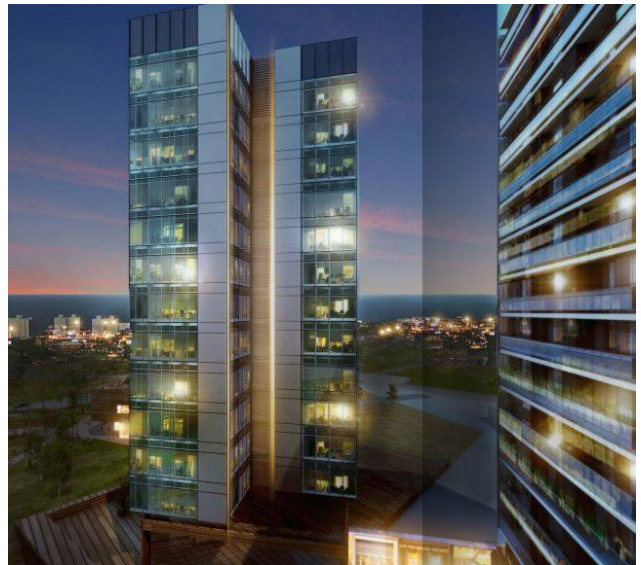

Av. Roosevelt y Av. Orlando Pedragosa Sierra, Punta del Este, Maldonado
T 099170152 | contacto@c21eastcoast.com.uy

Propiedad sujeta a disponibilidad.

Precio sujeta a cambios sin previo aviso.

El envío de esta ficha no compromete a las partes a la suscripción de ningún documento legal. La información y medidas son aproximadas y deberán ratificarse con la documentación pertinente.