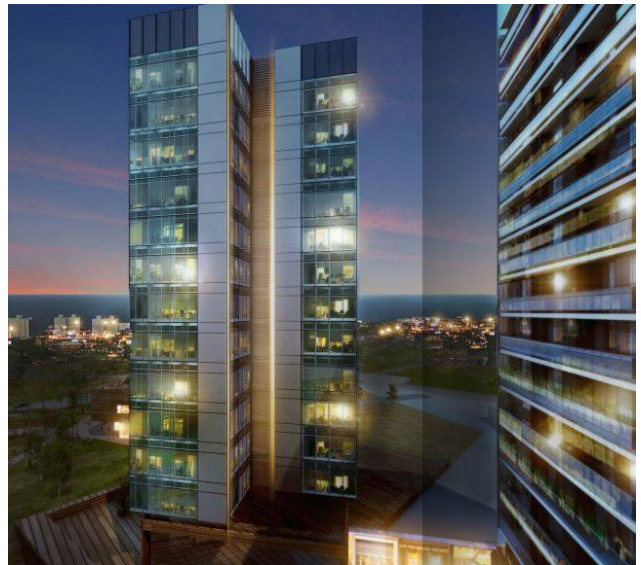

Catálogo de fotos

Av. Roosevelt y Av. Orlando Pedragosa Sierra, Punta del Este, Maldonado
T 099170152 | contacto@c21eastcoast.com.uy

Propiedad sujeta a disponibilidad.

Precio sujeta a cambios sin previo aviso.

El envío de esta ficha no compromete a las partes a la suscripción de ningún documento legal. La información y medidas son aproximadas y deberán ratificarse con la documentación pertinente.