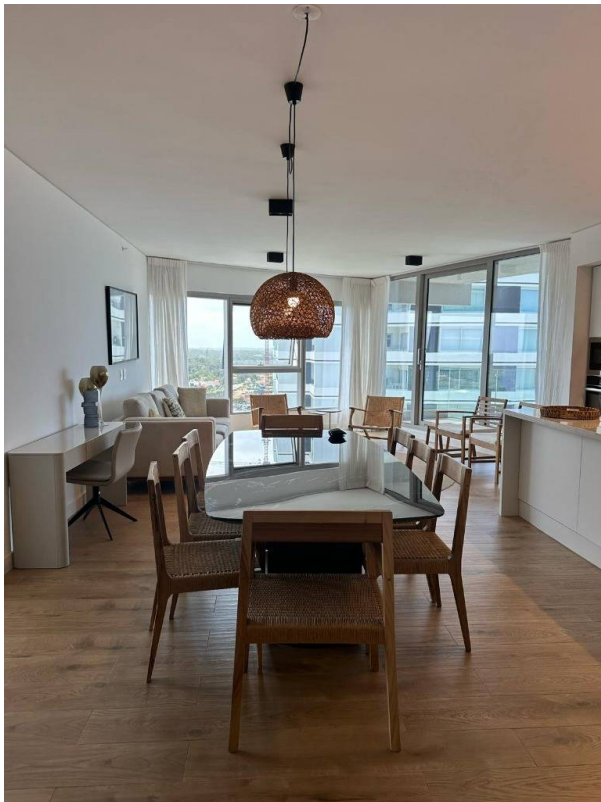

Catálogo de fotos