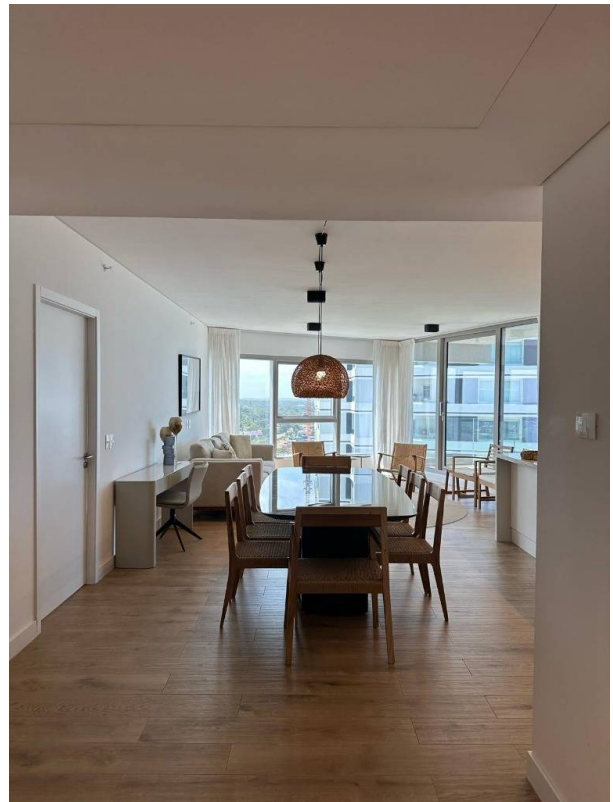

Catálogo de fotos