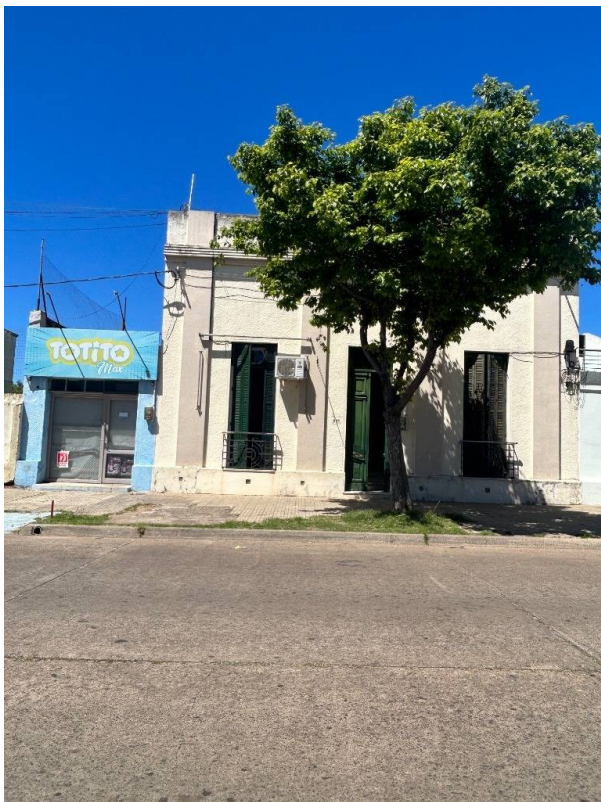

Catálogo de fotos