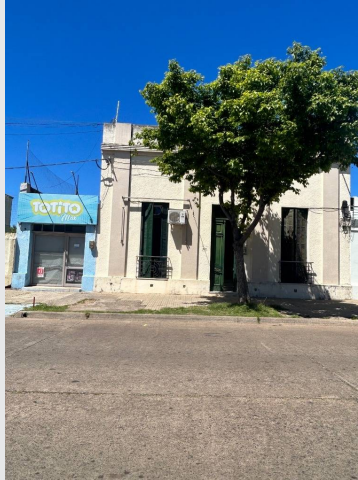

### Casa en Alquiler

Lecueder 641 Artigas, Artigas

Alquiler: 60.000

Tipo de propiedad: Casa

Tipo de operación: Alquiler

- Terreno: 475,0 m<sup>2</sup>
- Construcción: 244,0 m<sup>2</sup>
- Medida del frente: 13,0 m
- Medida del fondo: 35,0 m
- Dormitorios: 3
- Baños: 1
- Cocheras: 1
- M<sup>2</sup> Jardín: 231
- Tipo Terreno: regular
- Edo. Conservación: Regular
- Numero De Casas: 1
- Calidad de la Construcción: Económica
- Distancia Cruce Fronterizo: 1 km

## Descripción

Calle Lecueder, a media cuadra de la plaza Batlle, 475 mts2. 3 dormitorios, amplio living, estufa.

Ideal para empresas, en la principal avenida frente al auditorio municipal.

Cerca de escuelas, liceos, farmacias, clubes, etc.