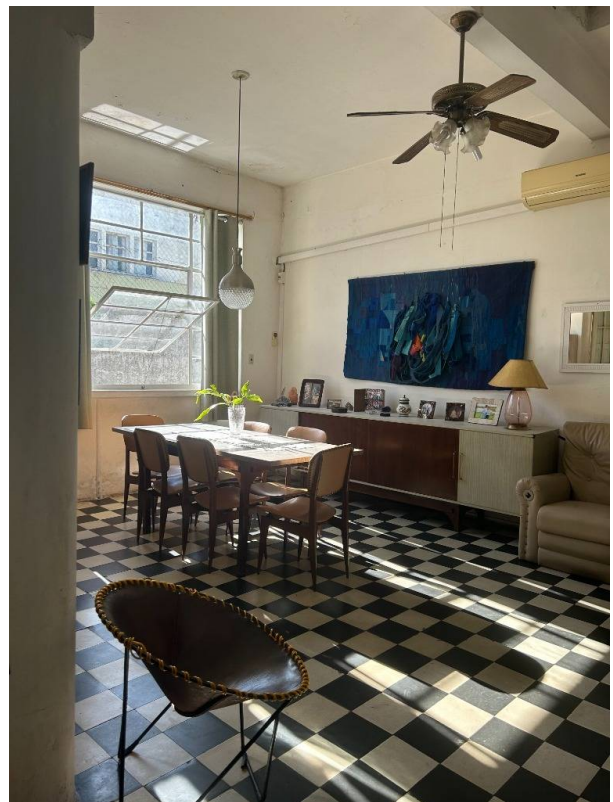

Catálogo de fotos