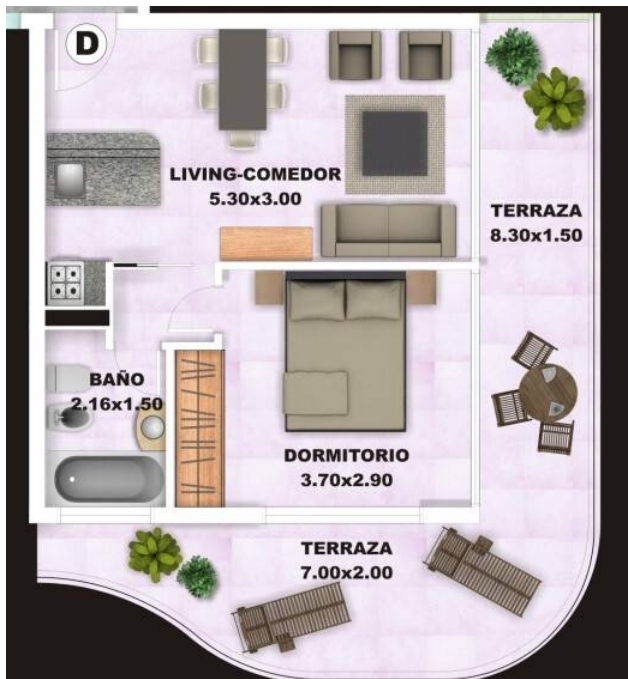

Av. Roosevelt y Av. Orlando Pedragosa Sierra, Punta del Este, Maldonado
T 099170152 | contacto@c21eastcoast.com.uy

Propiedad sujeta a disponibilidad.

Precio sujeta a cambios sin previo aviso.

El envío de esta ficha no compromete a las partes a la suscripción de ningún documento legal. La información y medidas son aproximadas y deberán ratificarse con la documentación pertinente.