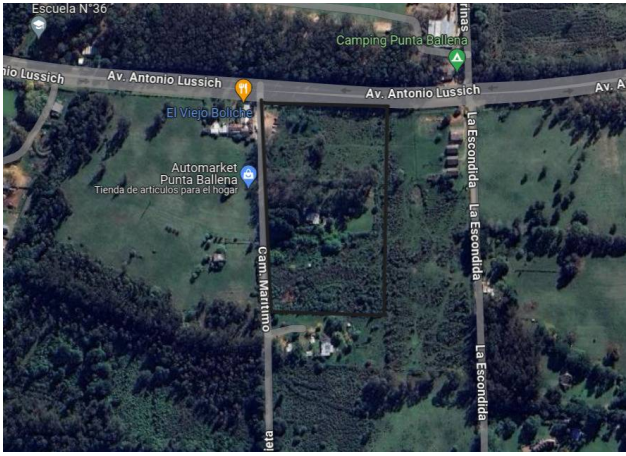

Tipo de operación: Venta

- **Terreno:** 10,2 m²

Estado de la propiedad

Años de Antigüedad: 1999

Descripción

Venta de campo en Punta Ballena Maldonado frente al camping cuenta con:

125m x 85m, 10.240 m²

Perfecto para asociación con empresas constructoras o proyectos de inversión inmobiliaria

Comisión inmobiliaria 3% + IVA

Ubicación

lussich 111 , Punta Ballena, Maldonado

Referencias

Catálogo de fotos

FORUM - Av. Prof. Dr. Euclides Peluffo 1649 GSS104, Buceo, Montevideo
T 099170152 | contacto@c21alpha.com.uy | https://c21alpha.com.uy