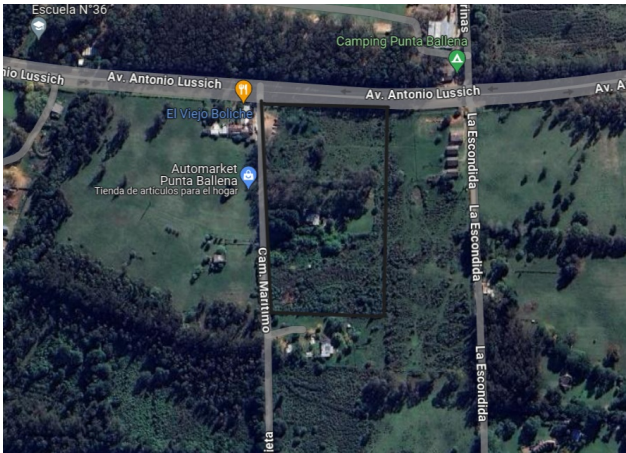

Tipo de operación: Venta

- **Terreno:** 10,2 m²

Estado de la propiedad

Años de Antigüedad: 1999

Descripción

Venta de campo en Punta Ballena Maldonado frente al camping cuenta con:

125m x 85m, 10.240 m²

Perfecto para asociación con empresas constructoras o proyectos de inversión inmobiliaria

Comisión inmobiliaria 3% + IVA

Ubicación

lussich 111 , Punta Ballena, Maldonado

Referencias

Catálogo de fotos

FORUM - Av. Prof. Dr. Euclides Peluffo 1649 GSS104, Buceo, Montevideo
T 099170152 | contacto@c21alpha.com.uy | https://c21alpha.com.uy