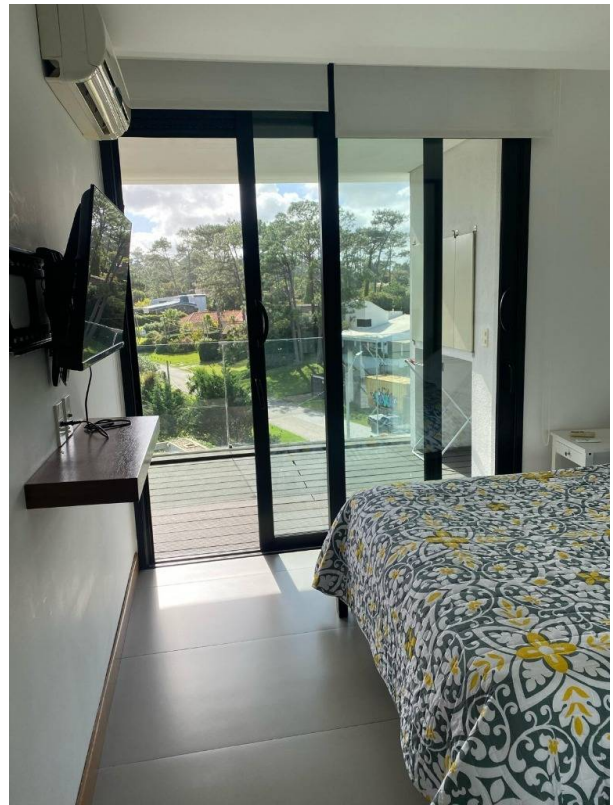

Av. Roosevelt y Av. Orlando Pedragosa Sierra, Punta del Este, Maldonado
T 099170152 | contacto@c21eastcoast.com.uy

Propiedad sujeta a disponibilidad.

Precio sujeta a cambios sin previo aviso.

El envío de esta ficha no compromete a las partes a la suscripción de ningún documento legal. La información y medidas son aproximadas y deberán ratificarse con la documentación pertinente.