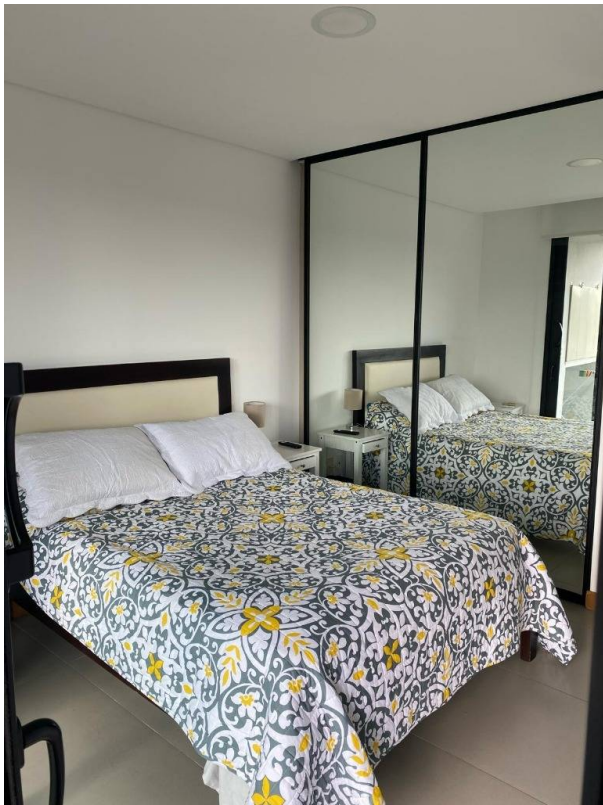

Av. Roosevelt y Av. Orlando Pedragosa Sierra, Punta del Este, Maldonado
T 099170152 | contacto@c21eastcoast.com.uy

Propiedad sujeta a disponibilidad.

Precio sujeta a cambios sin previo aviso.

El envío de esta ficha no compromete a las partes a la suscripción de ningún documento legal. La información y medidas son aproximadas y deberán ratificarse con la documentación pertinente.