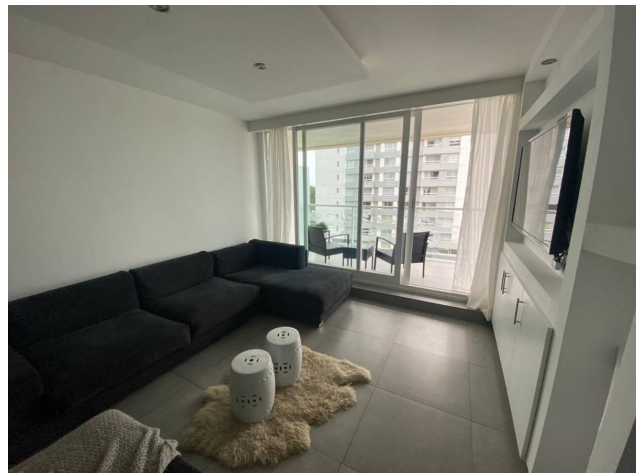

Catálogo de fotos