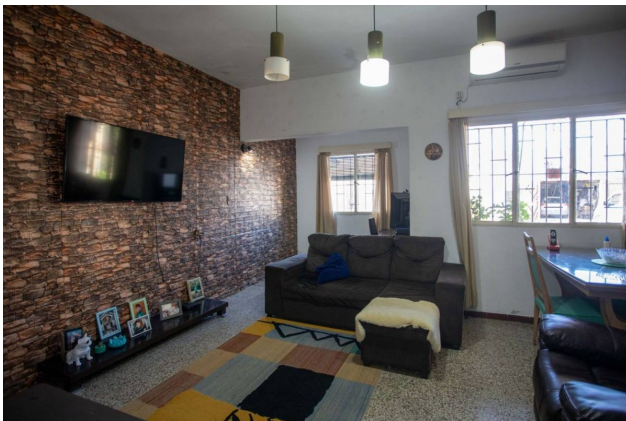

Catálogo de fotos