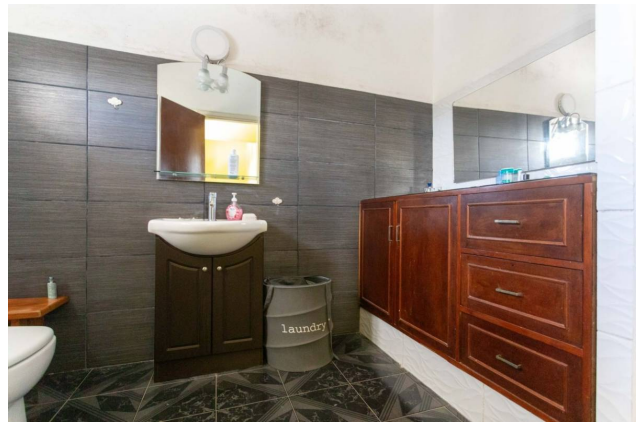

FORUM - Av. Prof. Dr. Euclides Peluffo 1649 GSS104, Buceo, Montevideo
T 099170152 | contacto@c21alpha.com.uy | <https://c21alpha.com.uy>

Propiedad sujeta a disponibilidad.

Precio sujeta a cambios sin previo aviso.

El envío de esta ficha no compromete a las partes a la suscripción de ningún documento legal. La información y medidas son aproximadas y deberán ratificarse con la documentación pertinente.