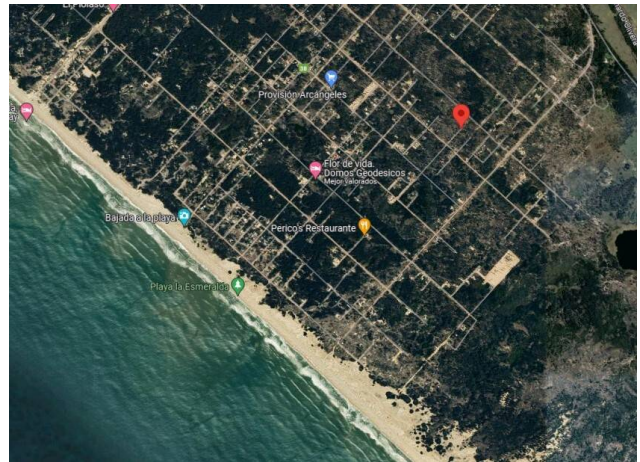

Catálogo de fotos

FORUM - Av. Prof. Dr. Euclides Peluffo 1649 GSS104, Buceo, Montevideo
T 099170152 | contacto@c21alpha.com.uy | <https://c21alpha.com.uy>

Propiedad sujeta a disponibilidad.

Precio sujeta a cambios sin previo aviso.

El envío de esta ficha no compromete a las partes a la suscripción de ningún documento legal. La información y medidas son aproximadas y deberán ratificarse con la documentación pertinente.