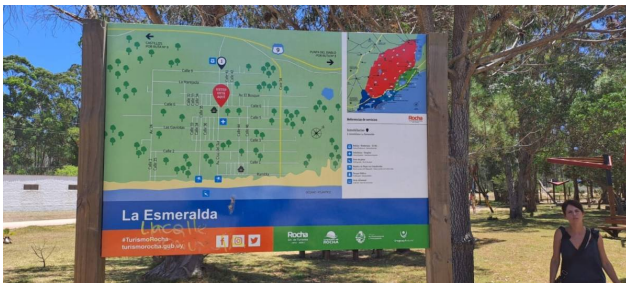

**Terreno en Venta**

calle 50 esquina calle 7 0 La Esmeralda, Rocha

**Venta: US\$ 11.000****Tipo de propiedad: Terreno****Tipo de operación: Venta**

- **Terreno:** 525,0 m²

Estado de la propiedad

Años de Antigüedad:

Libre de Gravamen: Si

Descripción

La Esmeralda, ubicada en el hermoso departamento de Rocha, Uruguay, es un verdadero paraíso para los amantes de la naturaleza y la tranquilidad. Este encantador enclave costero cautiva con sus playas vírgenes de arenas blancas y aguas cristalinas, convirtiéndose en un refugio ideal para quienes buscan escapar del bullicio de la ciudad y conectar con la serenidad del entorno.

Catálogo de fotos

FORUM - Av. Prof. Dr. Euclides Peluffo 1649 GSS104, Buceo, Montevideo
T 099170152 | contacto@c21alpha.com.uy | <https://c21alpha.com.uy>

Propiedad sujeta a disponibilidad.

Precio sujeta a cambios sin previo aviso.