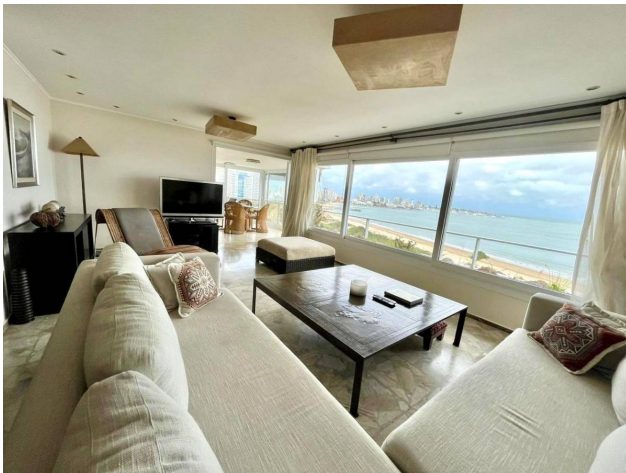

Catálogo de fotos