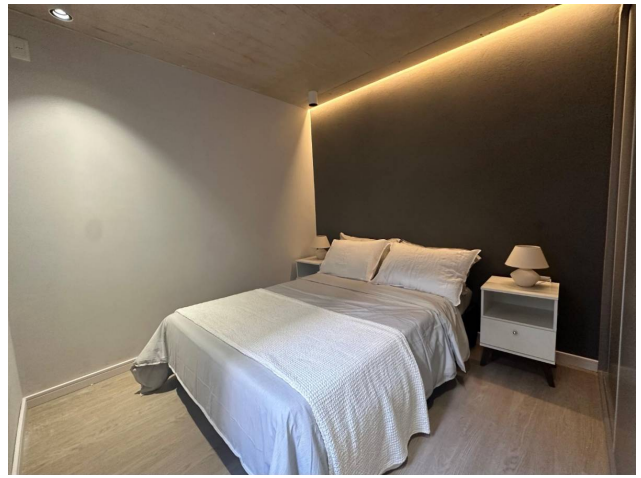

Av. Dr. Francisco Soca 1553, Montevideo, Montevideo
T +59894315336 | contacto@c21premier.com.uy | https://c21premier.com.uy

Propiedad sujeta a disponibilidad.

Precio sujeta a cambios sin previo aviso.

El envío de esta ficha no compromete a las partes a la suscripción de ningún documento legal. La información y medidas son aproximadas y deberán ratificarse con la documentación pertinente.