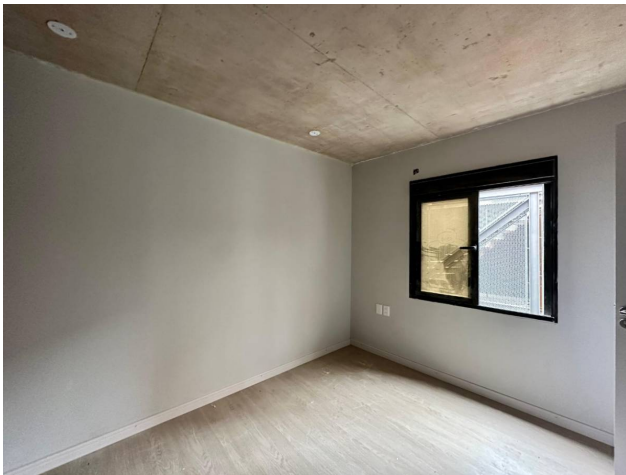

Catálogo de fotos

Av. Dr. Francisco Soca 1553, Montevideo, Montevideo
T +59894315336 | contacto@c21premier.com.uy | https://c21premier.com.uy

Propiedad sujeta a disponibilidad.

Precio sujeta a cambios sin previo aviso.

El envío de esta ficha no compromete a las partes a la suscripción de ningún documento legal. La información y medidas son aproximadas y deberán ratificarse con la documentación pertinente.